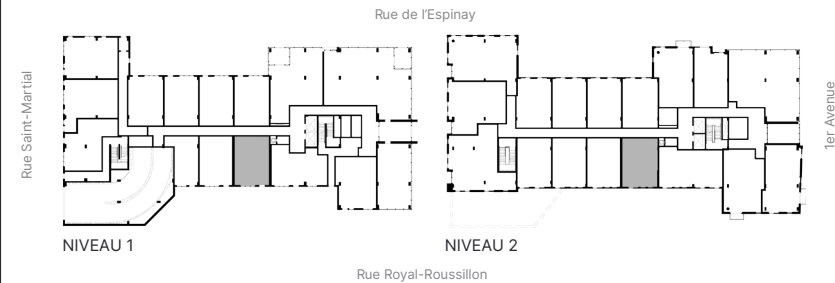

Particularités

ASCENSEURS
CLIMATISATION
ÉLECTROMÉNAGERS INCLUS
INTERNET INCLUS
EAU-CHAUDE INCLUSE
STATIONNEMENT ET LOCKER INCLUS

Type

MDV
2 CHAMBRES

Superficie

1 390 PI²

Mensualité

À PARTIR DE
1 950,00$ / MOIS