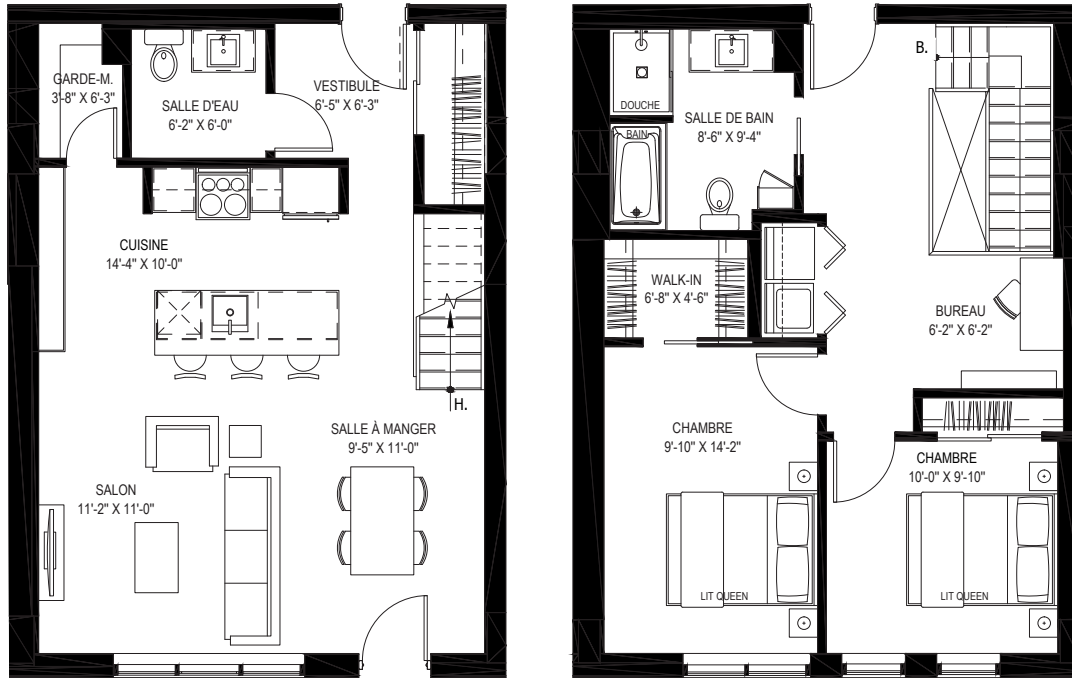

UNITÉ 106

+1 (418) 681-7888
jaclimoilou.ca

Jac

Particularités

ASCENSEURS
CLIMATISATION
ÉLECTROMÉNAGERS INCLUS
INTERNET INCLUS
EAU-CHAUDE INCLUSE
STATIONNEMENT ET LOCKER INCLUS

Type

MDV
2 CHAMBRES

Superficie

1 390 PI²

Mensualité

À PARTIR DE
1 950,00\$ / MOIS

Unités similaires

108

ORIENTATION

UN PROJET SIGNÉ

NOTES:

- Électroménagers plus petits ou standards selon le type d'unité.
- La superficie brute des logements n'inclut pas celle des balcons et/ou terrasses.
- La dimension des pièces et la superficie indiquées sont approximatives et peuvent varier.
- Tout mobilier décoratif apparaissant aux plans ne sont pas inclus et ne sont illustrés qu'à titre indicatif.
- La hauteur des plafonds est contrainte à des retombées structurales à certains endroits.
- Le positionnement final des électroménagers des cuisines peut être sujet à des changements mineurs d'ici la livraison des unités.