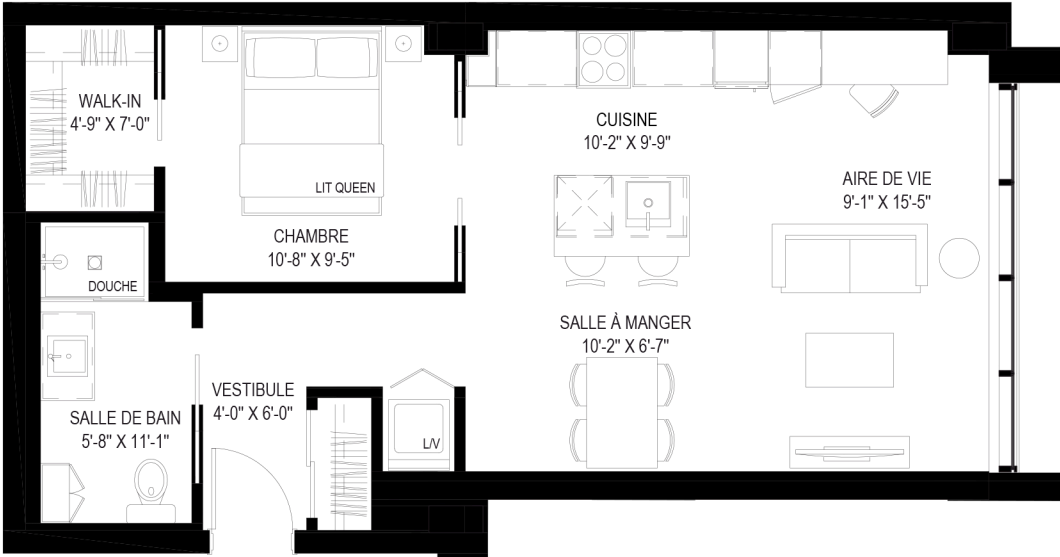

# UNITÉ 303

- NOTES:
- Électroménagers plus petits ou standards selon le type d'unité.
  - La superficie brute des logements n'inclut pas celle des balcons et/ou terrasses.
  - La dimension des pièces et la superficie indiquées sont approximatives et peuvent varier.
  - Tout mobilier décoratif apparaissant aux plans ne sont pas inclus et ne sont illustrés qu'à titre indicatif.
  - La hauteur des plafonds est contrainte à des retombées structurales à certains endroits.
  - Stationnements et lockers payants disponibles aux sous-sol.
  - Le positionnement final des électroménagers des cuisines peut être sujet à des changements mineurs d'ici la livraison des unités.

+1 (418) 681-7888  
jaclimoilou.ca

Particularités	Type	Superficie
<b>ASCENSEURS</b> <b>CLIMATISATION</b> <b>ÉLECTROMÉNAGERS INCLUS</b> <b>INTERNET INCLUS</b> <b>EAU-CHAUDE INCLUSE</b>	<b>3 1/2</b>	<b>699 PI<sup>2</sup></b>
		Mensualité
		<b>À PARTIR DE</b> <b>1025,00\$ / MOIS</b>