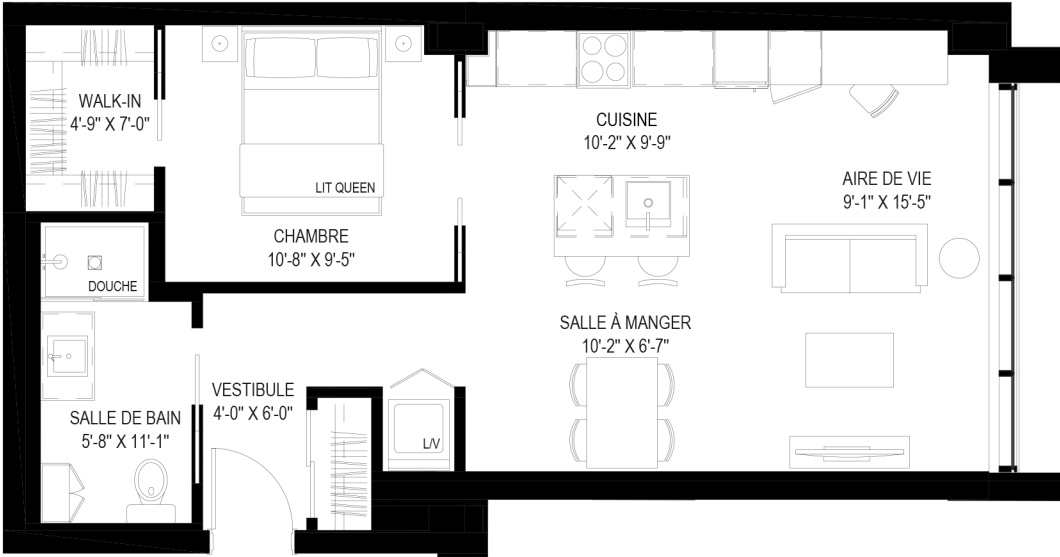

UNITÉ 503

- NOTES:
- Électroménagers plus petits ou standards selon le type d'unité.
 - La superficie brute des logements n'inclut pas celle des balcons et/ou terrasses.
 - La dimension des pièces et la superficie indiquées sont approximatives et peuvent varier.
 - Tout mobilier décoratif apparaissant aux plans ne sont pas inclus et ne sont illustrés qu'à titre indicatif.
 - La hauteur des plafonds est contrainte à des retombées structurales à certains endroits.
 - Stationnements et lockers payants disponibles aux sous-sol.
 - Le positionnement final des électroménagers des cuisines peut être sujet à des changements mineurs d'ici la livraison des unités.

+1 (418) 681-7888
jaclimoilou.ca

Particularités	Type	Superficie
ASCENSEURS CLIMATISATION ÉLECTROMÉNAGERS INCLUS INTERNET INCLUS EAU-CHAUDE INCLUSE	3 1/2	702 PI²
		Mensualité
		À PARTIR DE 1025,00\$ / MOIS