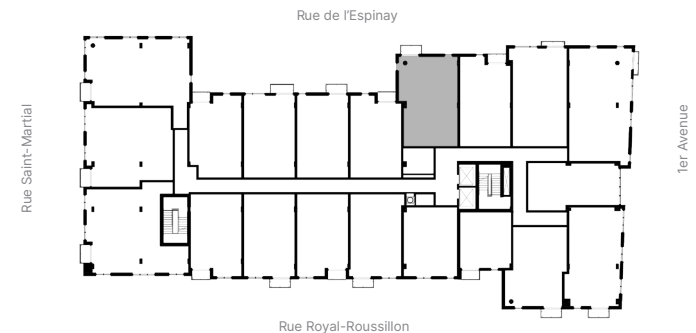

NOTES:

- Électroménagers plus petits ou standards selon le type d'unité.
- La superficie brute des logements n'inclut pas celle des balcons et/ou terrasses.
- La dimension des pièces et la superficie indiquées sont approximatives et peuvent varier.
- Tout mobilier décoratif apparaissant aux plans ne sont pas inclus et ne sont illustrés qu'à titre indicatif.
- La hauteur des plafonds est contrainte à des retombées structurales à certains endroits.
- Stationnements et lockers payants disponibles aux sous-sol.
- Le positionnement final des électroménagers des cuisines peut être sujet à des changements mineurs d'ici la livraison des unités.

+1 (418) 681-7888
jaclimoilou.ca

Jac

Particularités

Type

Superficie

ASCENSEURS
CLIMATISATION
ÉLECTROMÉNAGERS INCLUS
INTERNET INCLUS
EAU-CHAUDE INCLUSE

3 1/2

891 PI²

Mensualité

À PARTIR DE
1 025,00$ / MOIS