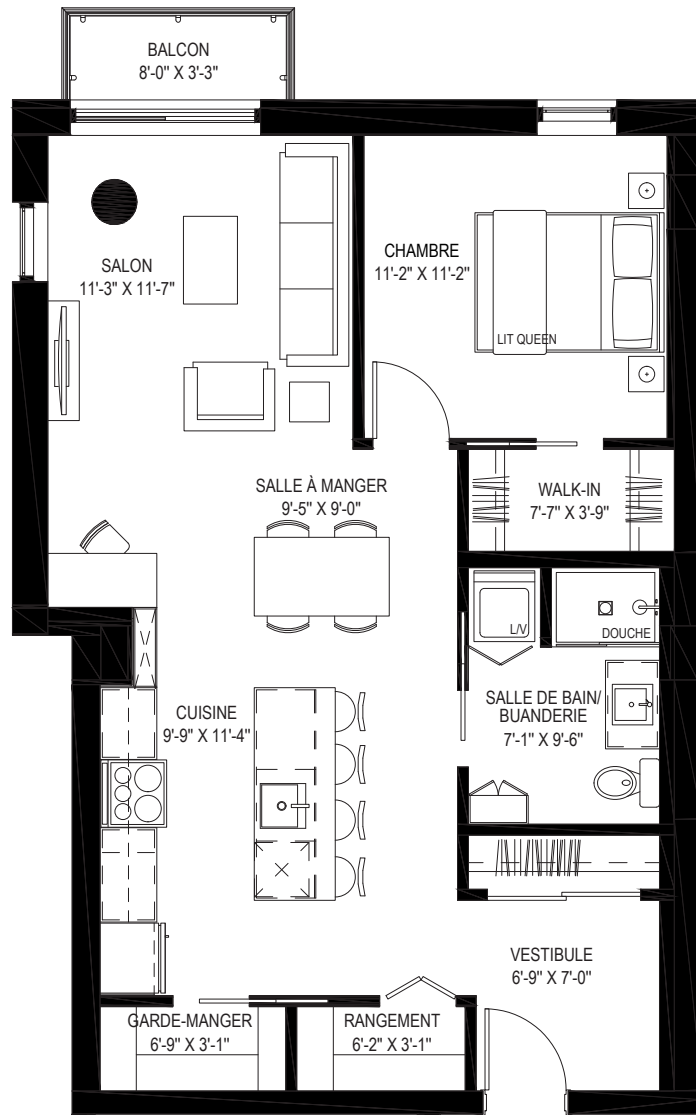

UNITÉ 307

NOTES:

- Électroménagers plus petits ou standards selon le type d'unité.
- La superficie brute des logements n'inclut pas celle des balcons et/ou terrasses.
- La dimension des pièces et la superficie indiquées sont approximatives et peuvent varier.
- Tout mobilier décoratif apparaissant aux plans ne sont pas inclus et ne sont illustrés qu'à titre indicatif.
- La hauteur des plafonds est contrainte à des retombées structurales à certains endroits.
- Stationnements et lockers payants disponibles aux sous-sol.
- Le positionnement final des électroménagers des cuisines peut être sujet à des changements mineurs d'ici la livraison des unités.

+1 (418) 681-7888
jaclimoilou.ca

Jac

Particularités

Type

Superficie

ASCENSEURS
CLIMATISATION
ÉLECTROMÉNAGERS INCLUS
INTERNET INCLUS
EAU-CHAUDE INCLUSE

3 1/2

891 PI²