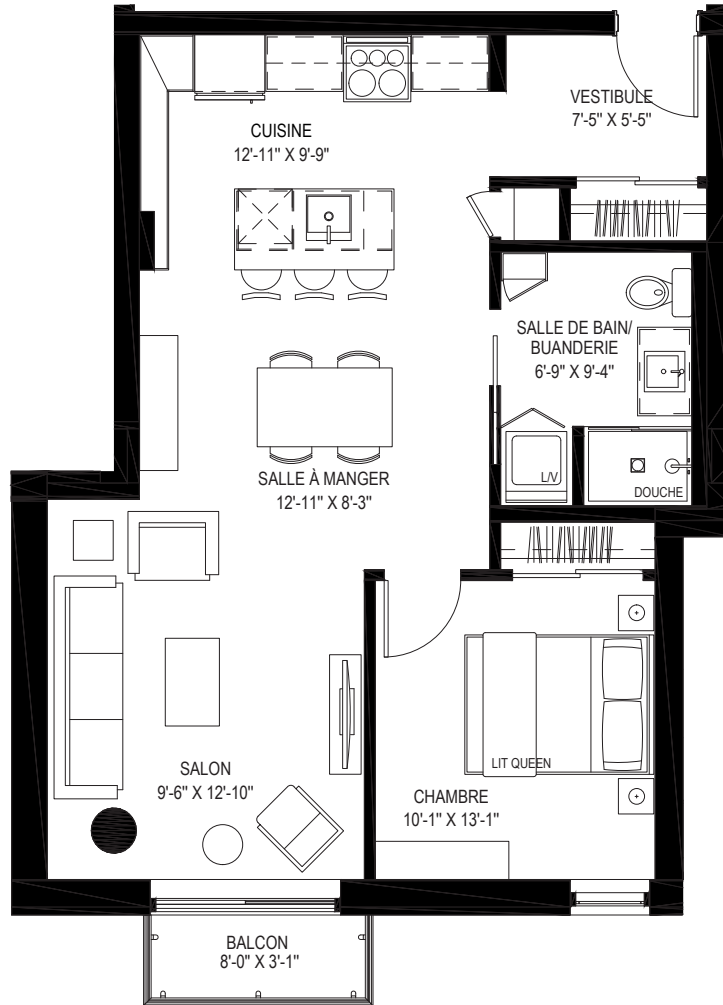

UNITÉ 401

NOTES:

- Électroménagers plus petits ou standards selon le type d'unité.
- La superficie brute des logements n'inclut pas celle des balcons et/ou terrasses.
- La dimension des pièces et la superficie indiquées sont approximatives et peuvent varier.
- Tout mobilier décoratif apparaissant aux plans ne sont pas inclus et ne sont illustrés qu'à titre indicatif.
- La hauteur des plafonds est contrainte à des retombées structurales à certains endroits.
- Stationnements et lockers payants disponibles aux sous-sol.
- Le positionnement final des électroménagers des cuisines peut être sujet à des changements mineurs d'ici la livraison des unités.

+1 (418) 681-7888
jaclimoilou.ca

Jac

Particularités

ASCENSEURS
CLIMATISATION
ÉLECTROMÉNAGERS INCLUS
INTERNET INCLUS
EAU-CHAUDE INCLUSE

Type

3 1/2

Superficie

777 PI²