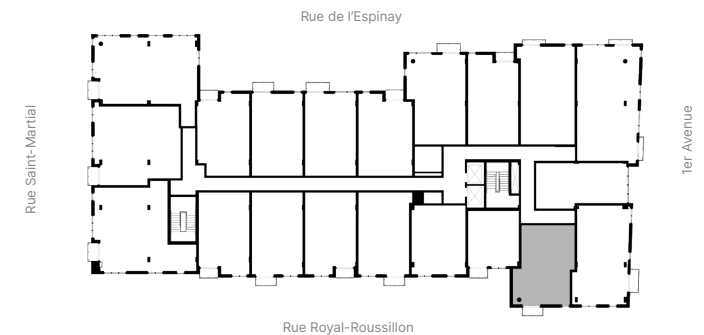

NOTES:

- Électroménagers plus petits ou standards selon le type d'unité.
- La superficie brute des logements n'inclut pas celle des balcons et/ou terrasses.
- La dimension des pièces et la superficie indiquées sont approximatives et peuvent varier.
- Tout mobilier décoratif apparaissant aux plans ne sont pas inclus et ne sont illustrés qu'à titre indicatif.
- La hauteur des plafonds est contrainte à des retombées structurales à certains endroits.
- Stationnements et lockers payants disponibles aux sous-sol.
- Le positionnement final des électroménagers des cuisines peut être sujet à des changements mineurs d'ici la livraison des unités.

+1 (418) 681-7888
jaclimoilou.ca

Jac

Particularités

ASCENSEURS
CLIMATISATION
ÉLECTROMÉNAGERS INCLUS
INTERNET INCLUS
EAU-CHAUDE INCLUSE

Type

3 1/2

Superficie

777 PI²

Mensualité

À PARTIR DE
1 025,00$ / MOIS