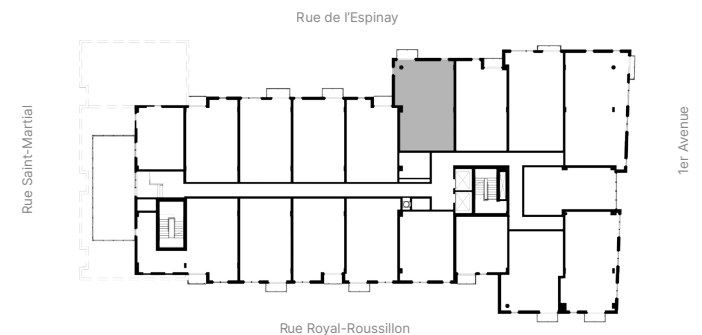

NOTES:

- Électroménagers plus petits ou standards selon le type d'unité.
- La superficie brute des logements n'inclut pas celle des balcons et/ou terrasses.
- La dimension des pièces et la superficie indiquées sont approximatives et peuvent varier.
- Tout mobilier décoratif apparaissant aux plans ne sont pas inclus et ne sont illustrés qu'à titre indicatif.
- La hauteur des plafonds est contrainte à des retombées structurales à certains endroits.
- Stationnements et lockers payants disponibles aux sous-sol.
- Le positionnement final des électroménagers des cuisines peut être sujet à des changements mineurs d'ici la livraison des unités.

+1 (418) 681-7888
jaclimoilou.ca

Jac

Particularités

Type

Superficie

ASCENSEURS
CLIMATISATION
ÉLECTROMÉNAGERS INCLUS
INTERNET INCLUS
EAU-CHAUDE INCLUSE

3 1/2

890 PI²

Mensualité

À PARTIR DE
1 025,00$ / MOIS