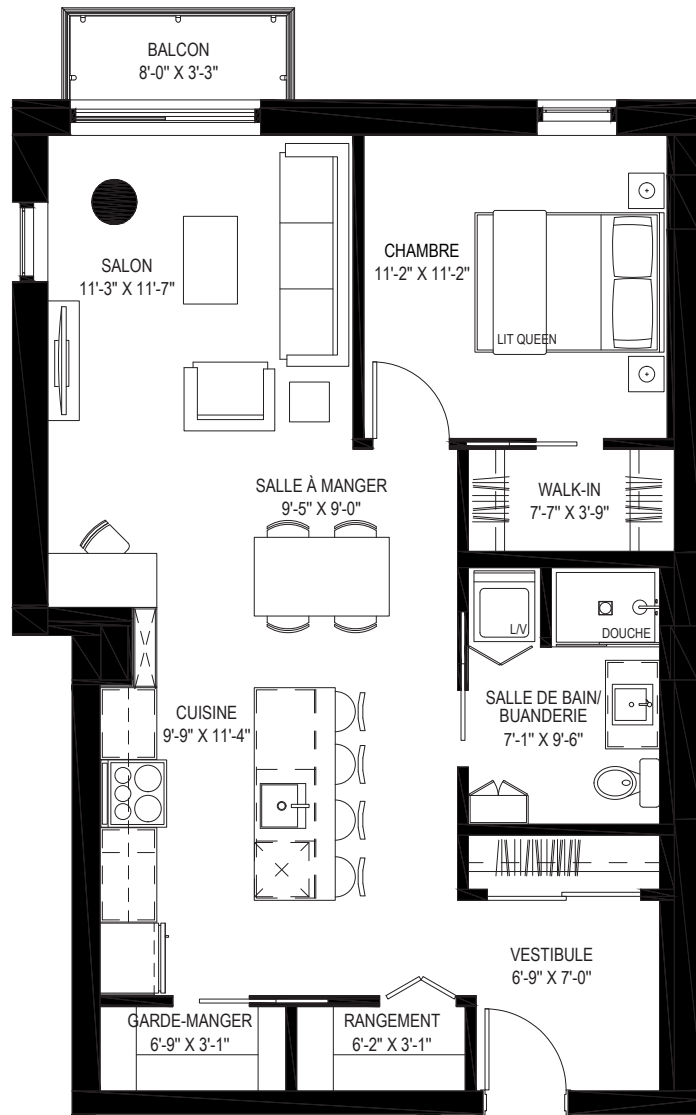

UNITÉ 507

NOTES:

- Électroménagers plus petits ou standards selon le type d'unité.
- La superficie brute des logements n'inclut pas celle des balcons et/ou terrasses.
- La dimension des pièces et la superficie indiquées sont approximatives et peuvent varier.
- Tout mobilier décoratif apparaissant aux plans ne sont pas inclus et ne sont illustrés qu'à titre indicatif.
- La hauteur des plafonds est contrainte à des retombées structurales à certains endroits.
- Stationnements et lockers payants disponibles aux sous-sol.
- Le positionnement final des électroménagers des cuisines peut être sujet à des changements mineurs d'ici la livraison des unités.

+1 (418) 681-7888
jaclimoilou.ca

Jac

Particularités

Type

Superficie

ASCENSEURS
CLIMATISATION
ÉLECTROMÉNAGERS INCLUS
INTERNET INCLUS
EAU-CHAUDE INCLUSE

3 1/2

890 PI²