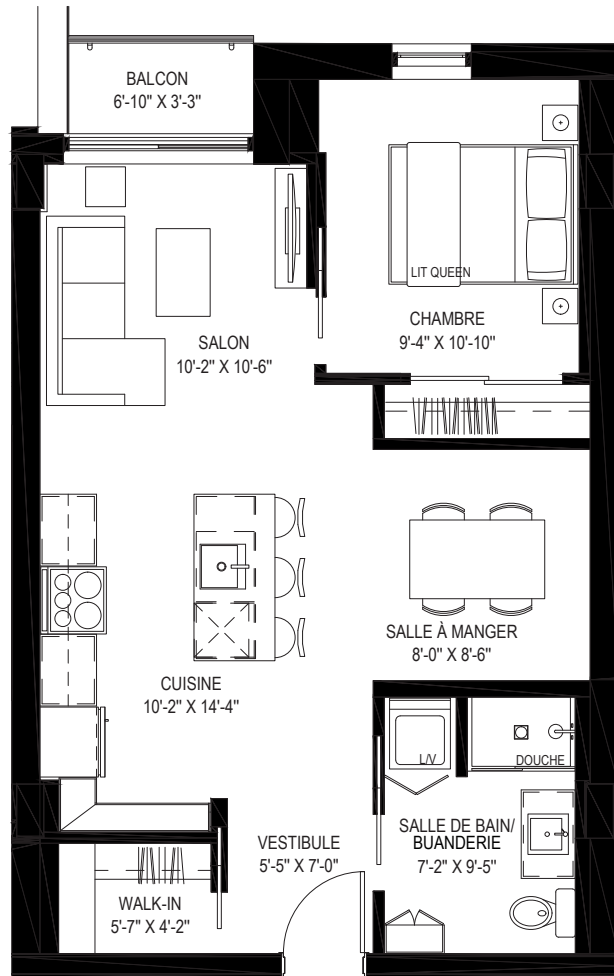

UNITÉ 517

NOTES:

- Électroménagers plus petits ou standards selon le type d'unité.
- La superficie brute des logements n'inclut pas celle des balcons et/ou terrasses.
- La dimension des pièces et la superficie indiquées sont approximatives et peuvent varier.
- Tout mobilier décoratif apparaissant aux plans ne sont pas inclus et ne sont illustrés qu'à titre indicatif.
- La hauteur des plafonds est contrainte à des retombées structurales à certains endroits.
- Stationnements et lockers payants disponibles aux sous-sol.
- Le positionnement final des électroménagers des cuisines peut être sujet à des changements mineurs d'ici la livraison des unités.

+1 (418) 681-7888
jaclimoilou.ca

Jac

Particularités

Type

Superficie

ASCENSEURS
CLIMATISATION
ÉLECTROMÉNAGERS INCLUS
INTERNET INCLUS
EAU-CHAUDE INCLUSE

3 1/2

715 PI²