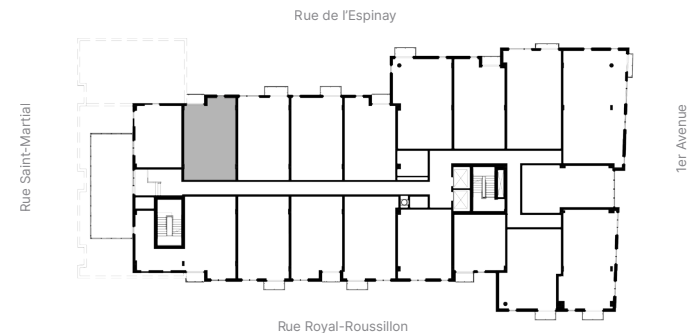

NOTES:

- Électroménagers plus petits ou standards selon le type d'unité.
- La superficie brute des logements n'inclut pas celle des balcons et/ou terrasses.
- La dimension des pièces et la superficie indiquées sont approximatives et peuvent varier.
- Tout mobilier décoratif apparaissant aux plans ne sont pas inclus et ne sont illustrés qu'à titre indicatif.
- La hauteur des plafonds est contrainte à des retombées structurales à certains endroits.
- Stationnements et lockers payants disponibles aux sous-sol.
- Le positionnement final des électroménagers des cuisines peut être sujet à des changements mineurs d'ici la livraison des unités.

+1 (418) 681-7888
jaclimoilou.ca

Jac

Particularités

Type

Superficie

ASCENSEURS
CLIMATISATION
ÉLECTROMÉNAGERS INCLUS
INTERNET INCLUS
EAU-CHAUDE INCLUSE

3 1/2

715 PI²

Mensualité

À PARTIR DE
1 025,00$ / MOIS