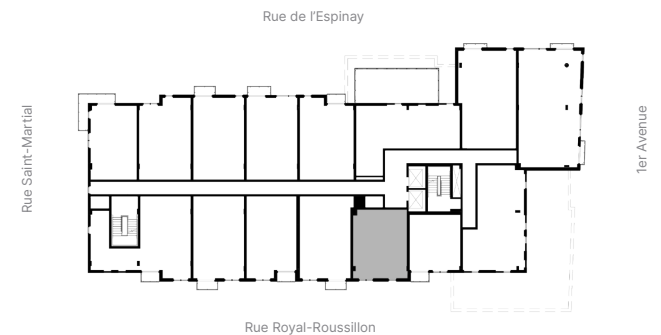

NOTES:

- Électroménagers plus petits ou standards selon le type d'unité.
- La superficie brute des logements n'inclut pas celle des balcons et/ou terrasses.
- La dimension des pièces et la superficie indiquées sont approximatives et peuvent varier.
- Tout mobilier décoratif apparaissant aux plans ne sont pas inclus et ne sont illustrés qu'à titre indicatif.
- La hauteur des plafonds est contrainte à des retombées structurales à certains endroits.
- Stationnements et lockers payants disponibles aux sous-sol.
- Le positionnement final des électroménagers des cuisines peut être sujet à des changements mineurs d'ici la livraison des unités.

+1 (418) 681-7888
jaclimoilou.ca

Jac

Particularités

Type

Superficie

ASCENSEURS
CLIMATISATION
ÉLECTROMÉNAGERS INCLUS
INTERNET INCLUS
EAU-CHAUDE INCLUSE

3 1/2

660 PI²

Mensualité

À PARTIR DE
1 025,00$ / MOIS