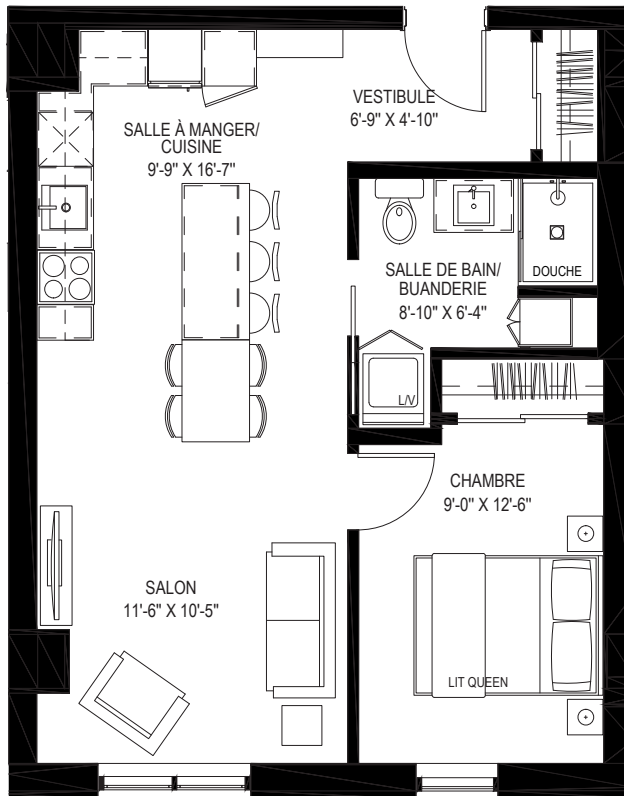

UNITÉ 606

NOTES:

- Électroménagers plus petits ou standards selon le type d'unité.
- La superficie brute des logements n'inclut pas celle des balcons et/ou terrasses.
- La dimension des pièces et la superficie indiquées sont approximatives et peuvent varier.
- Tout mobilier décoratif apparaissant aux plans ne sont pas inclus et ne sont illustrés qu'à titre indicatif.
- La hauteur des plafonds est contrainte à des retombées structurales à certains endroits.
- Stationnements et lockers payants disponibles aux sous-sol.
- Le positionnement final des électroménagers des cuisines peut être sujet à des changements mineurs d'ici la livraison des unités.

+1 (418) 681-7888
jaclimoilou.ca

Jac

Particularités

Type

Superficie

ASCENSEURS
CLIMATISATION
ÉLECTROMÉNAGERS INCLUS
INTERNET INCLUS
EAU-CHAUDE INCLUSE

3 1/2

660 PI²