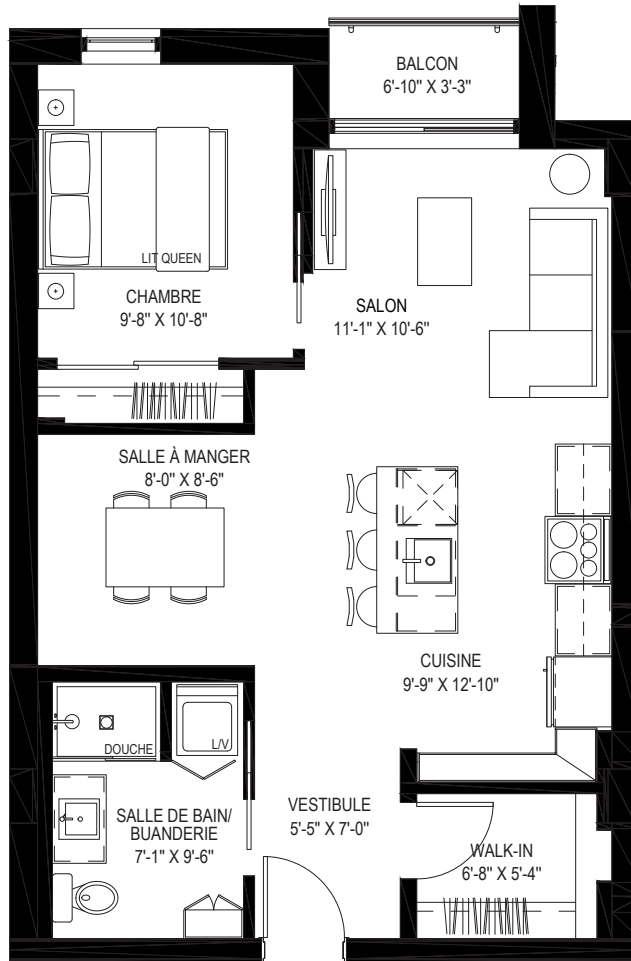

UNITÉ 607

NOTES:

- Électroménagers plus petits ou standards selon le type d'unité.
- La superficie brute des logements n'inclut pas celle des balcons et/ou terrasses.
- La dimension des pièces et la superficie indiquées sont approximatives et peuvent varier.
- Tout mobilier décoratif apparaissant aux plans ne sont pas inclus et ne sont illustrés qu'à titre indicatif.
- La hauteur des plafonds est contrainte à des retombées structurales à certains endroits.
- Stationnements et lockers payants disponibles aux sous-sol.
- Le positionnement final des électroménagers des cuisines peut être sujet à des changements mineurs d'ici la livraison des unités.

+1 (418) 681-7888
jaclimoilou.ca

Jac

Particularités

Type

Superficie

ASCENSEURS
CLIMATISATION
ÉLECTROMÉNAGERS INCLUS
INTERNET INCLUS
EAU-CHAUDE INCLUSE

3 1/2

751 PI²