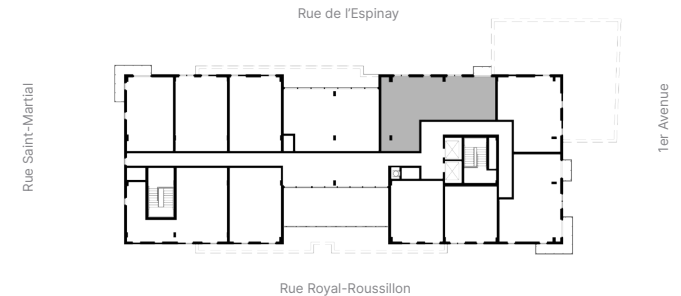

UNITÉ 705

+1 (418) 681-7888
jaclimoilou.ca

Jac

Particularités

ASCENSEURS
CLIMATISATION
ÉLECTROMÉNAGERS INCLUS
INTERNET INCLUS
EAU-CHAUDE INCLUSE

Type

3 1/2

Superficie

1 076 PI²

Mensualité

À PARTIR DE
1 025,00\$ / MOIS

Unités similaires

-

NOTES:

- Électroménagers plus petits ou standards selon le type d'unité.
- La superficie brute des logements n'inclut pas celle des balcons et/ou terrasses.
- La dimension des pièces et la superficie indiquées sont approximatives et peuvent varier.
- Tout mobilier décoratif apparaissant aux plans ne sont pas inclus et ne sont illustrés qu'à titre indicatif.
- La hauteur des plafonds est contrainte à des retombées structurales à certains endroits.
- Stationnements et lockers payants disponibles aux sous-sol.
- Le positionnement final des électroménagers des cuisines peut être sujet à des changements mineurs d'ici la livraison des unités.