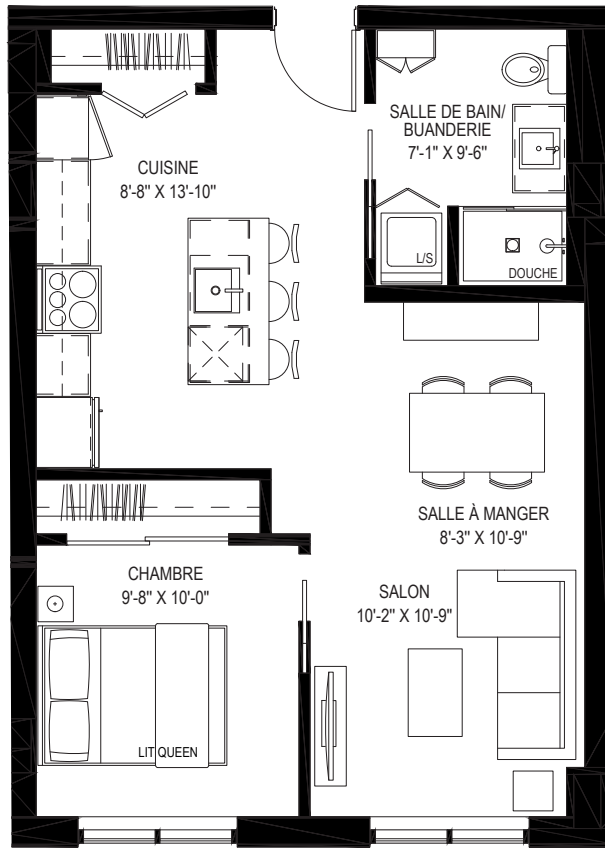

UNITÉ 708

NOTES:

- Électroménagers plus petits ou standards selon le type d'unité.
- La superficie brute des logements n'inclut pas celle des balcons et/ou terrasses.
- La dimension des pièces et la superficie indiquées sont approximatives et peuvent varier.
- Tout mobilier décoratif apparaissant aux plans ne sont pas inclus et ne sont illustrés qu'à titre indicatif.
- La hauteur des plafonds est contrainte à des retombées structurales à certains endroits.
- Stationnements et lockers payants disponibles aux sous-sol.
- Le positionnement final des électroménagers des cuisines peut être sujet à des changements mineurs d'ici la livraison des unités.

+1 (418) 681-7888
jaclimoilou.ca

Jac

Particularités

ASCENSEURS
CLIMATISATION
ÉLECTROMÉNAGERS INCLUS
INTERNET INCLUS
EAU-CHAUDE INCLUSE

Type

3 1/2

Superficie

681 PI²