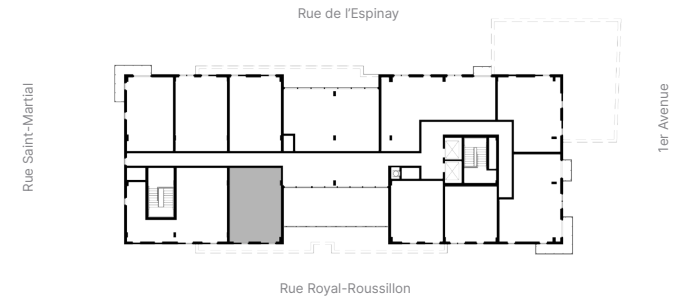

NOTES:

- Électroménagers plus petits ou standards selon le type d'unité.
- La superficie brute des logements n'inclut pas celle des balcons et/ou terrasses.
- La dimension des pièces et la superficie indiquées sont approximatives et peuvent varier.
- Tout mobilier décoratif apparaissant aux plans ne sont pas inclus et ne sont illustrés qu'à titre indicatif.
- La hauteur des plafonds est contrainte à des retombées structurales à certains endroits.
- Stationnements et lockers payants disponibles aux sous-sol.
- Le positionnement final des électroménagers des cuisines peut être sujet à des changements mineurs d'ici la livraison des unités.

+1 (418) 681-7888
jaclimoilou.ca

Jac

Particularités

ASCENSEURS
CLIMATISATION
ÉLECTROMÉNAGERS INCLUS
INTERNET INCLUS
EAU-CHAUDE INCLUSE

Type

3 1/2

Superficie

681 PI²

Mensualité

À PARTIR DE
1 025,00$ / MOIS