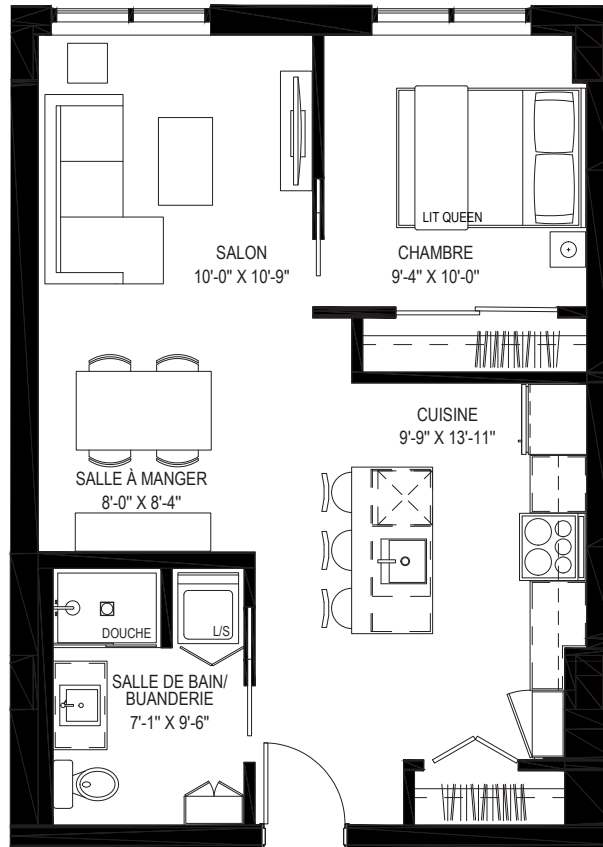

UNITÉ 709

NOTES:

- Électroménagers plus petits ou standards selon le type d'unité.
- La superficie brute des logements n'inclut pas celle des balcons et/ou terrasses.
- La dimension des pièces et la superficie indiquées sont approximatives et peuvent varier.
- Tout mobilier décoratif apparaissant aux plans ne sont pas inclus et ne sont illustrés qu'à titre indicatif.
- La hauteur des plafonds est contrainte à des retombées structurales à certains endroits.
- Stationnements et lockers payants disponibles aux sous-sol.
- Le positionnement final des électroménagers des cuisines peut être sujet à des changements mineurs d'ici la livraison des unités.

+1 (418) 681-7888
jaclimoilou.ca

Jac

Particularités

**ASCENSEURS
CLIMATISATION
ÉLECTROMÉNAGERS INCLUS
INTERNET INCLUS
EAU-CHAUDE INCLUSE**

Type

3 1/2

Superficie

674 PI²