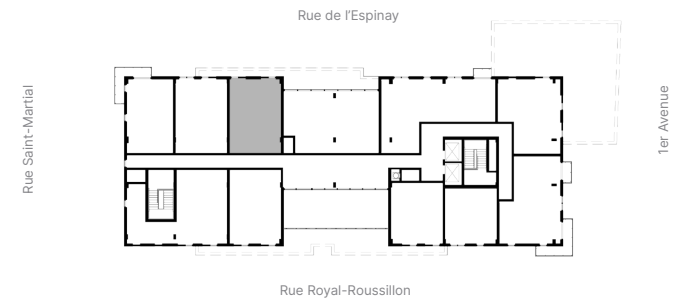

NOTES:

- Électroménagers plus petits ou standards selon le type d'unité.
- La superficie brute des logements n'inclut pas celle des balcons et/ou terrasses.
- La dimension des pièces et la superficie indiquées sont approximatives et peuvent varier.
- Tout mobilier décoratif apparaissant aux plans ne sont pas inclus et ne sont illustrés qu'à titre indicatif.
- La hauteur des plafonds est contrainte à des retombées structurales à certains endroits.
- Stationnements et lockers payants disponibles aux sous-sol.
- Le positionnement final des électroménagers des cuisines peut être sujet à des changements mineurs d'ici la livraison des unités.

+1 (418) 681-7888
jaclimoilou.ca

Jac

Particularités

**ASCENSEURS
CLIMATISATION
ÉLECTROMÉNAGERS INCLUS
INTERNET INCLUS
EAU-CHAUDE INCLUSE**

Type

3 1/2

Superficie

674 PI²

Mensualité

**À PARTIR DE
1 025,00$ / MOIS**