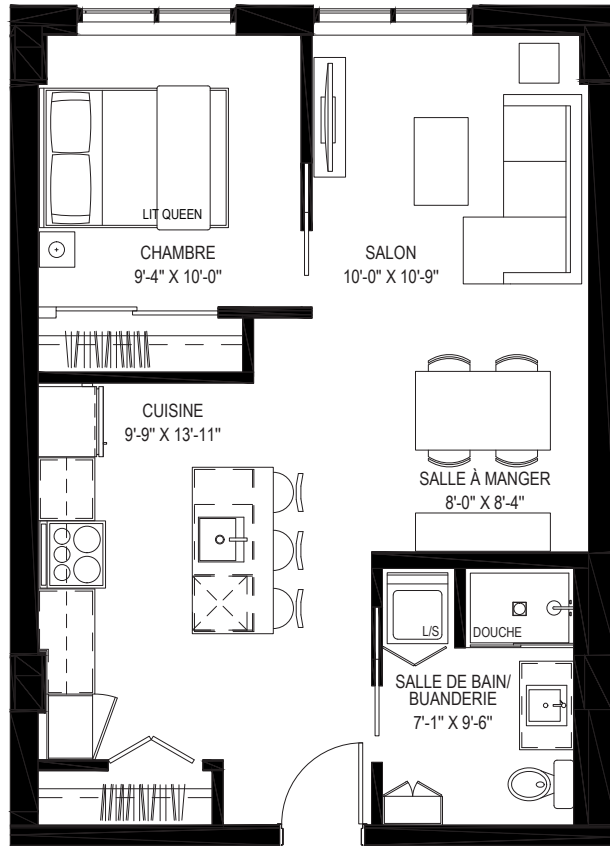

UNITÉ 711

NOTES:

- Électroménagers plus petits ou standards selon le type d'unité.
- La superficie brute des logements n'inclut pas celle des balcons et/ou terrasses.
- La dimension des pièces et la superficie indiquées sont approximatives et peuvent varier.
- Tout mobilier décoratif apparaissant aux plans ne sont pas inclus et ne sont illustrés qu'à titre indicatif.
- La hauteur des plafonds est contrainte à des retombées structurales à certains endroits.
- Stationnements et lockers payants disponibles aux sous-sol.
- Le positionnement final des électroménagers des cuisines peut être sujet à des changements mineurs d'ici la livraison des unités.

+1 (418) 681-7888
jaclimoilou.ca

Jac

Particularités

ASCENSEURS
CLIMATISATION
ÉLECTROMÉNAGERS INCLUS
INTERNET INCLUS
EAU-CHAUDE INCLUSE

Type

3 1/2

Superficie

669 PI²