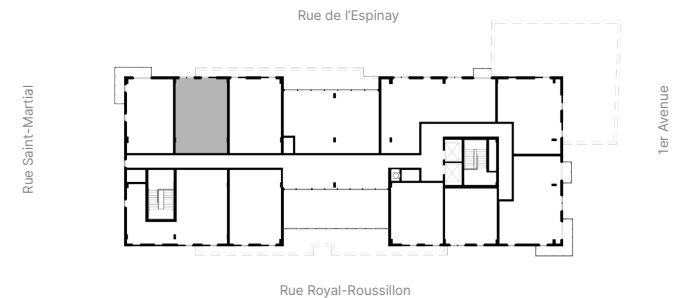

NOTES:

- Électroménagers plus petits ou standards selon le type d'unité.
- La superficie brute des logements n'inclut pas celle des balcons et/ou terrasses.
- La dimension des pièces et la superficie indiquées sont approximatives et peuvent varier.
- Tout mobilier décoratif apparaissant aux plans ne sont pas inclus et ne sont illustrés qu'à titre indicatif.
- La hauteur des plafonds est contrainte à des retombées structurales à certains endroits.
- Stationnements et lockers payants disponibles aux sous-sol.
- Le positionnement final des électroménagers des cuisines peut être sujet à des changements mineurs d'ici la livraison des unités.

+1 (418) 681-7888
jaclimoilou.ca

Jac

Particularités

ASCENSEURS
CLIMATISATION
ÉLECTROMÉNAGERS INCLUS
INTERNET INCLUS
EAU-CHAUDE INCLUSE

Type

3 1/2

Superficie

669 PI²

Mensualité

À PARTIR DE
1 025,00$ / MOIS